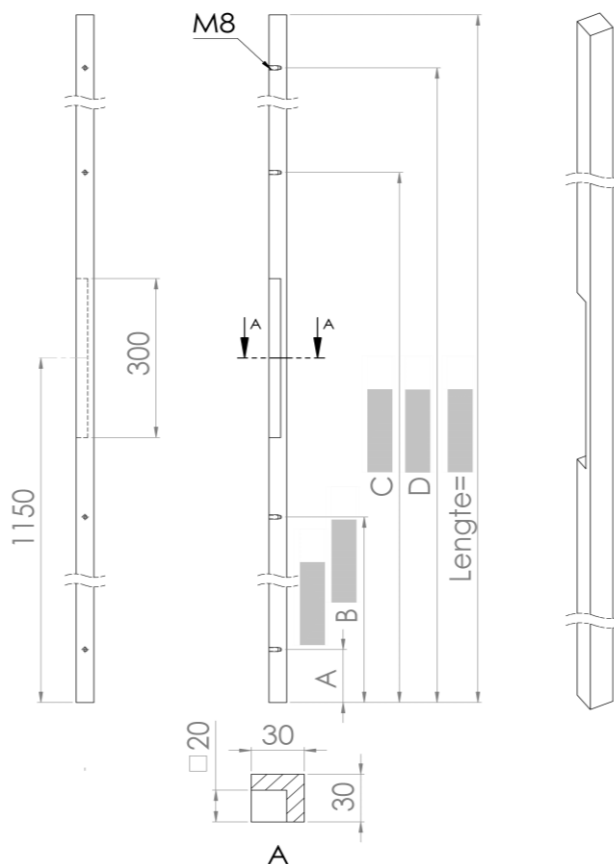

DATUM

STUK (412055)

DEURDIKTE (mm)

ASMAAT A

ASMAAT B

ASMAAT C

ASMAAT D

↓ = max.3000mm.
LENGTE =

RAL-KLEUR

POEDERCODE

MAT	STRUCTUUR	GLANS
____	____	____

KLANT

referentie klant

orderbevestiging mailen naar

gewenste leverweek

kleur ▼ (enkel indien afwijkend van deurgreep)
montageset

MAT	STRUCTUUR	GLANS
____	____	____

naam

contact

Bestelbon : februari 2023