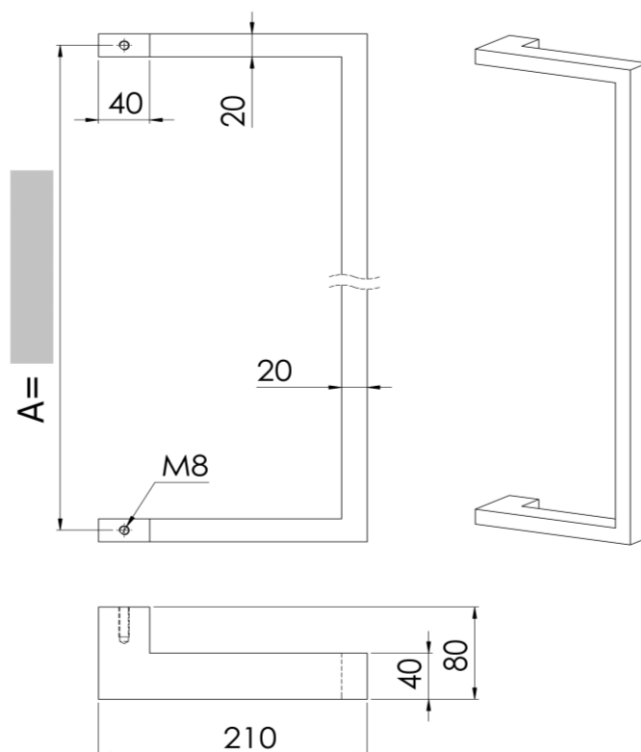

DATUM

STUK AANTAL
DOORGAAND BLIND
DEURDIKTE (mm)

PAAR AANTAL
DOORGAAND
DEURDIKTE (mm)

A = 400mm
A = 600mm

► op aanvraag
ASMAAT A MM
ASMAAT B
ASMAAT C
ASMAAT D

LENGTE =

RAL-KLEUR
POEDERCODE

kleur ▼ (enkel indien afwijkend van de deurgreep)
montageset

AFWERKING MAT STRUCTUUR GLANS

MAT STRUCTUUR GLANS

KLANT naam

contact

referentie klant
orderbevestiging mailen naar
gewenste leverweek

Bestelbon : januari 2020