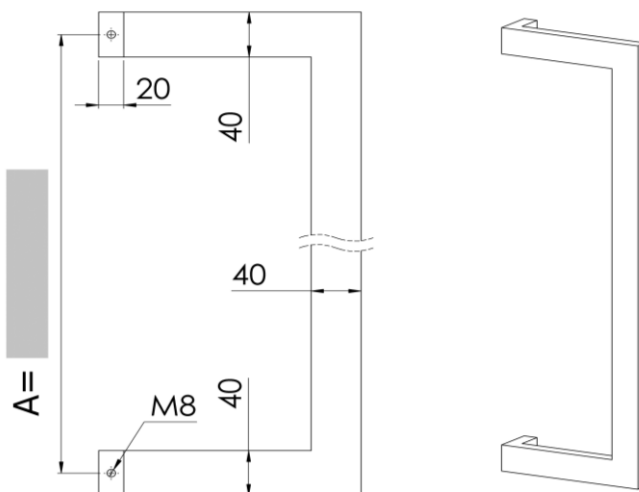

DATUM

STUK AANTAL

DOORGAAND BLIND

DEURDIKTE (mm)

PAAR AANTAL

DOORGAAND

DEURDIKTE (mm)

A = 400mm

A = 600mm

► op aanvraag

ASMAAT A

ASMAAT B

ASMAAT C

ASMAAT D

LENGTE =

RAL-KLEUR