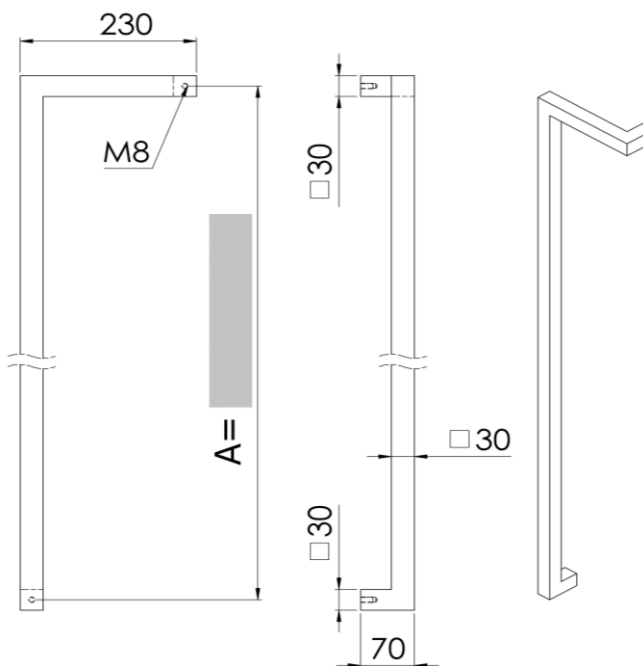

DATUM

STUK (411250)   
AANTAL   
DOORGAAND  BLIND

DEURDIKTE (mm)

PAAR (411255)   
AANTAL

DEURDIKTE (mm)   
DOORGAAND

A = 1200mm

ASMAAT A   
ASMAAT B   
ASMAAT C   
ASMAAT D

LENGTE =

RAL-KLEUR   
POEDERCODE

kleur ▼ (enkel indien afwijkend van de deurgreep)  
montageset

AFWERKING  MAT  STRUCTUUR  GLANS

MAT  STRUCTUUR  GLANS

KLANT

referentie klant   
orderbevestiging mailen naar   
gewenste leverweek