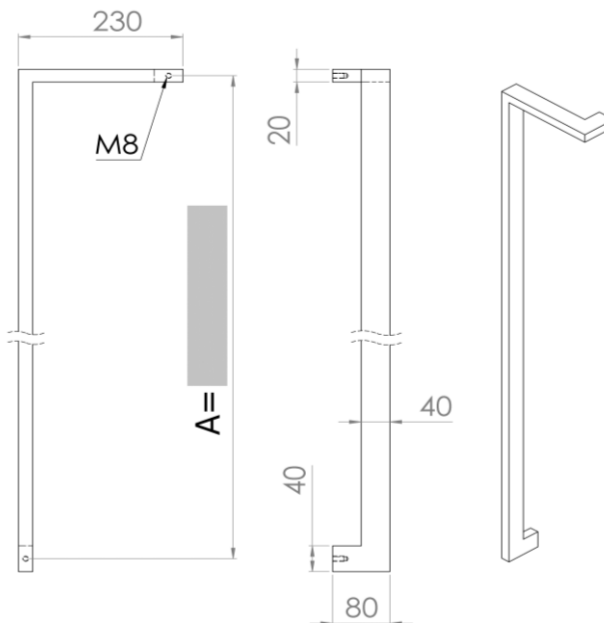

DATUM

STUK (411260)
AANTAL
DOORGAAND BLIND
DEURDIKTE (mm)

PAAR (411265)
AANTAL
DOORGAAND
DEURDIKTE (mm)

A = 1200mm

ASMAAT A
ASMAAT B
ASMAAT C
ASMAAT D

LENGTE =

RAL-KLEUR
POEDERCODE

kleur ▼ (enkel indien afwijkend van de deurgreep)
montageset

AFWERKING

MAT	STRUCTUUR	GLANS
<input type="text"/>	<input type="text"/>	<input type="text"/>

MAT	STRUCTUUR	GLANS
<input type="text"/>	<input type="text"/>	<input type="text"/>

KLANT

referentie klant
orderbevestiging mailen naar
gewenste leverweek