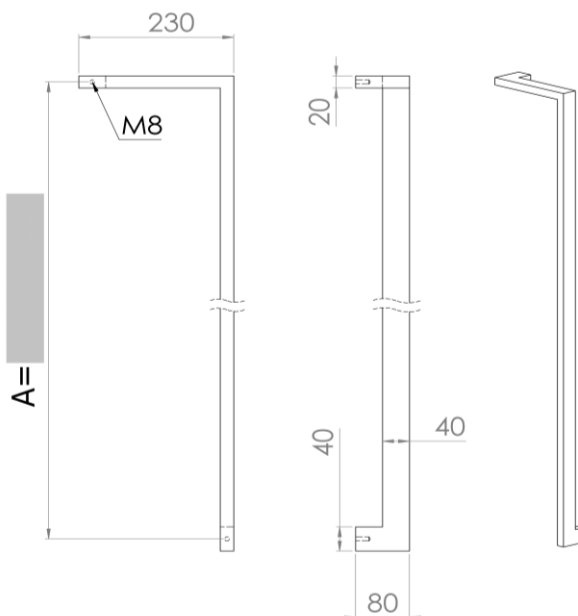

DATUM

STUK (411261)
AANTAL
DOORGAAND BLIND
DEURDIKTE (mm)

PAAR (411266)
AANTAL
DOORGAAND
DEURDIKTE (mm)

A = 1200mm

ASMAAT A
ASMAAT B
ASMAAT C
ASMAAT D

LENGTE =

RAL-KLEUR
POEDERCODE

kleur ▼ (enkel indien afwijkend van de deurgreep)
montageset

AFWERKING

MAT	STRUCTUUR	GLANS

MAT	STRUCTUUR	GLANS

KLANT

referentie klant
orderbevestiging mailen naar
gewenste leverweek

Bestelbon : januari 2020