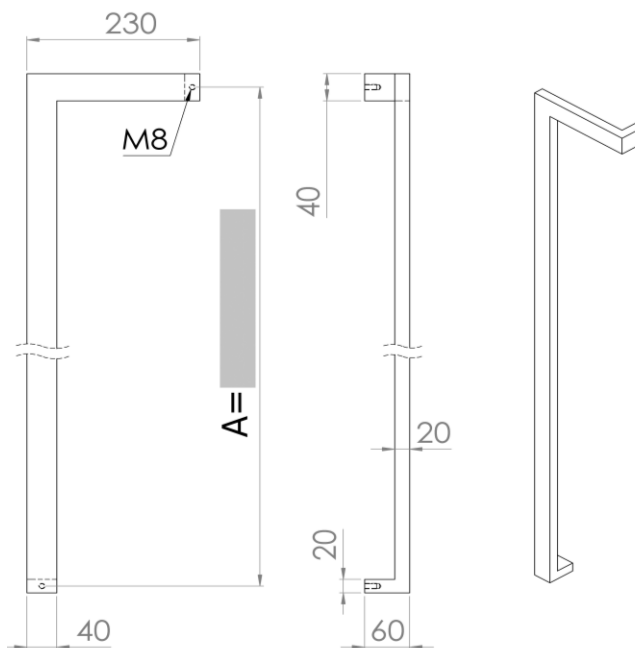

DATUM

STUK (411270)
AANTAL
DOORGAAND BLIND
DEURDIKTE (mm)

PAAR (411275)
AANTAL
DOORGAAND
DEURDIKTE (mm)
A = 1200mm

ASMAAT A
ASMAAT B
ASMAAT C
ASMAAT D

LENGTE =

RAL-KLEUR
POEDERCODE

kleur ▼ (enkel indien afwijkend van de deurgreep)
montageset

AFWERKING

MAT	STRUCTUUR	GLANS

MAT	STRUCTUUR	GLANS

KLANT

naam

contact

referentie klant
orderbevestiging mailen naar
gewenste leverweek

Bestelbon : januari 2020