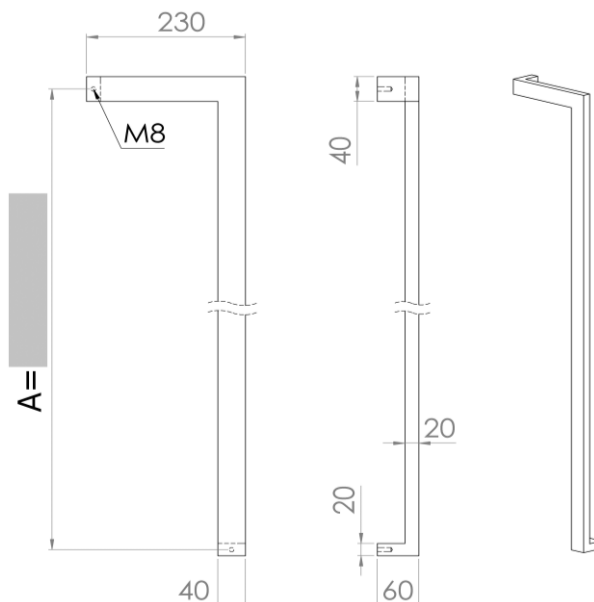

DATUM

STUK (411271)   
AANTAL   
DOORGAAND  BLIND   
DEURDIKTE (mm)

PAAR (411276)   
AANTAL   
DOORGAAND   
DEURDIKTE (mm)   
A = 1200mm

ASMAAT A   
ASMAAT B   
ASMAAT C   
ASMAAT D

LENGTE =

RAL-KLEUR   
POEDERCODE

kleur ▼ (enkel indien afwijkend van de deurgreep)  
montageset

AFWERKING 

MAT	STRUCTUUR	GLANS
<input type="checkbox"/>	<input type="checkbox"/>	<input type="checkbox"/>

MAT	STRUCTUUR	GLANS
<input type="checkbox"/>	<input type="checkbox"/>	<input type="checkbox"/>