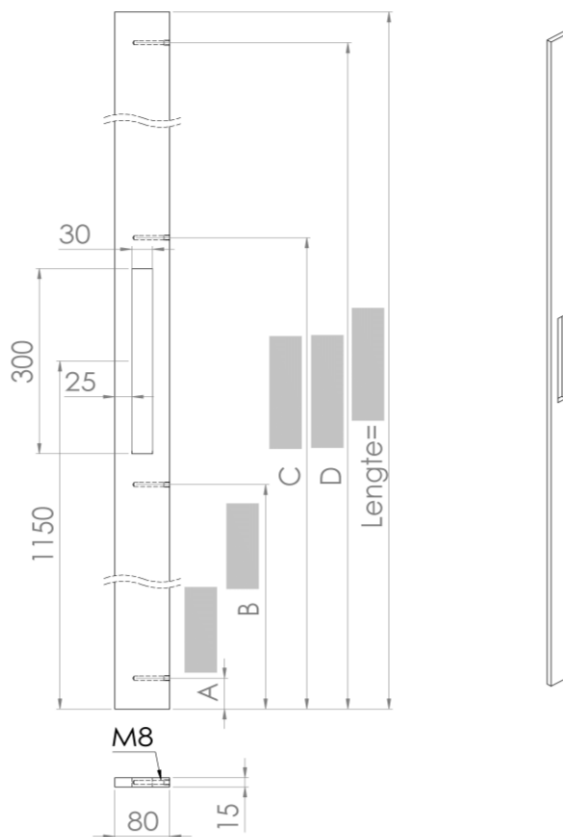

DATUM

STUK (412150)

DEURDIKTE (mm)

AANTAL

DOORGAAND

MM

ASMAAT A   
ASMAAT B   
ASMAAT C   
ASMAAT D

↓ = max.3000mm.  
LENGTE =

RAL-KLEUR   
POEDERCODE

kleur ▼ (enkel indien afwijkend van deurgreep)  
montageset

AFWERKING

MAT	STRUCTUUR	GLANS
<input type="text"/>	<input type="text"/>	<input type="text"/>

MAT	STRUCTUUR	GLANS
<input type="text"/>	<input type="text"/>	<input type="text"/>