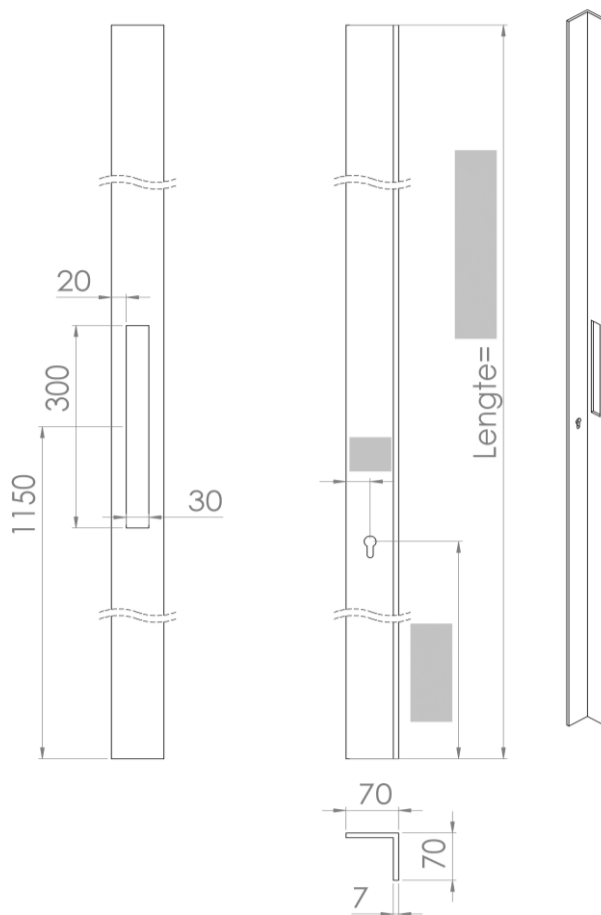

DATUM

AANTAL
STUK (412400)

- ▶ met uitgefreesde cilinderopening
- ▶ verlijming op de deurstijl

↓ = max.3000mm.

LENGTE =

RAL-KLEUR
POEDERCODE

AFWERKING

MAT	STRUCTUUR	GLANS
<input type="text"/>	<input type="text"/>	<input type="text"/>