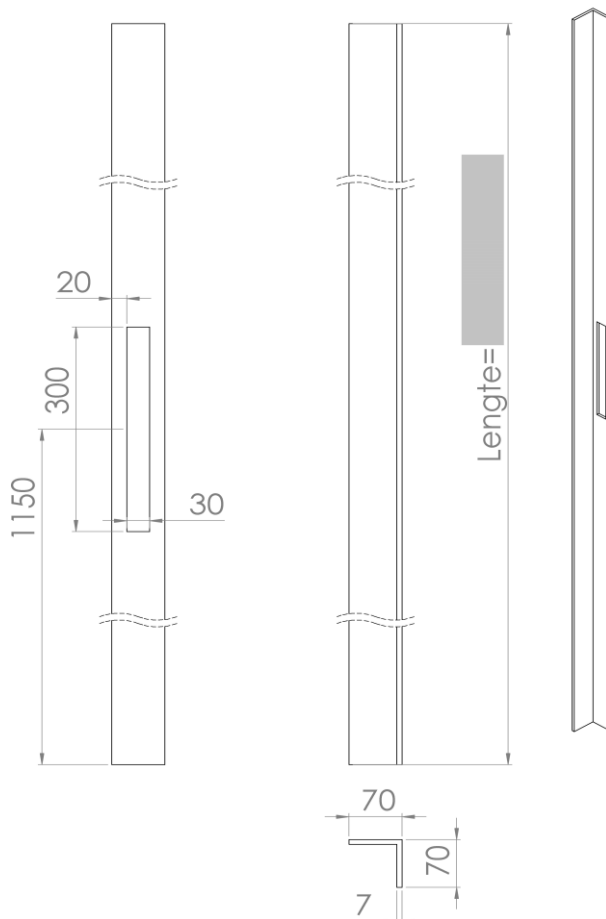

DATUM

AANTAL  
STUK (412320)

► verlijming op de deurstijl

↓ = max.3000mm.

LENGTE =

RAL-KLEUR   
POEDERCODE

AFWERKING

MAT	STRUCTUUR	GLANS
<input type="text"/>	<input type="text"/>	<input type="text"/>