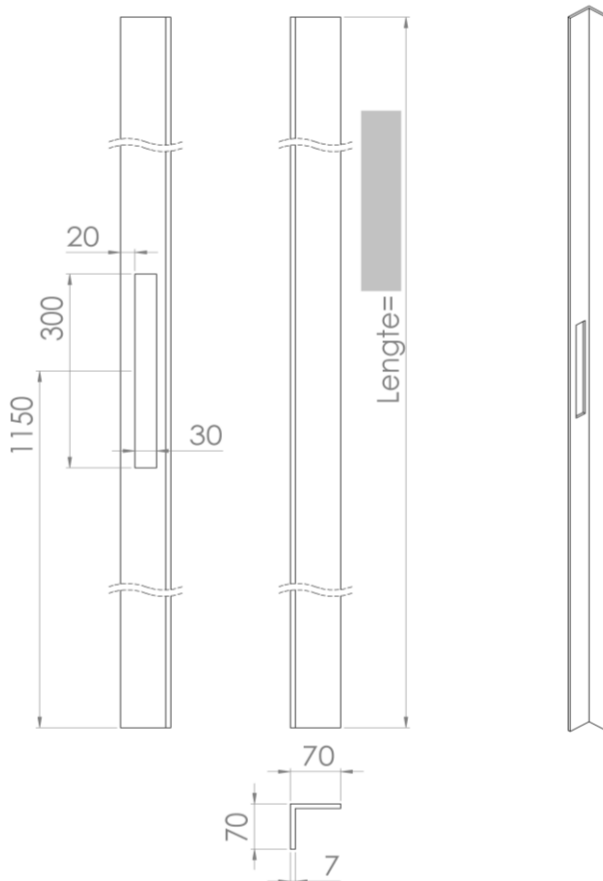

DATUM

AANTAL
STUK (412321)

► verlijming op de deurstijl

↓ = max.3000mm.
LENGTE =

RAL-KLEUR
POEDERCODE

| | MAT | STRUCTUUR | GLANS |
|-----------|----------------------|----------------------|----------------------|
| AFWERKING | <input type="text"/> | <input type="text"/> | <input type="text"/> |