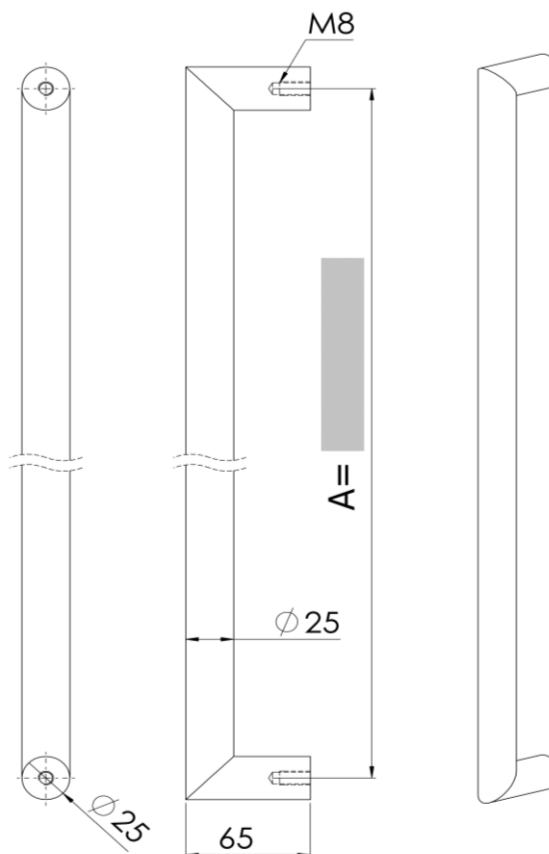

DATUM

STUK
AANTAL
DOORGAAND BLIND

DEURDIKTE (mm)

PAAR
AANTAL
DOORGAAND

DEURDIKTE (mm)

↓ = max.1500mm. MM
ASMAAT A
ASMAAT B
ASMAAT C
ASMAAT D

LENGTE =

RAL-KLEUR
POEDERCODE

kleur ▼ (enkel indien afwijkend van deurgreep)
montageset

AFWERKING MAT STRUCTUUR GLANS

MAT STRUCTUUR GLANS

KLANT

naam contact

referentie klant
orderbevestiging mailen naar
gewenste leverweek

Bestelbon : januari 2020