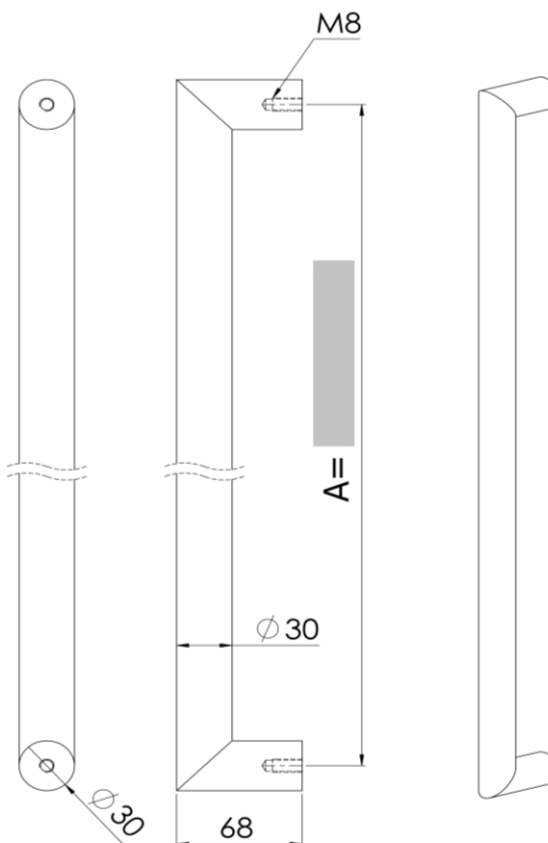

DATUM

STUK AANTAL
DOORGAAND BLIND

DEURDIKTE (mm)

PAAR AANTAL
DOORGAAND

DEURDIKTE (mm)

↓ = max.1800mm. MM
ASMAAT A
ASMAAT B
ASMAAT C
ASMAAT D

LENGTE =

RAL-KLEUR
POEDERCODE

kleur ▼ (enkel indien afwijkend van deurgreep)
montageset

AFWERKING MAT STRUCTUUR GLANS

MAT STRUCTUUR GLANS

KLANT naam

contact

referentie klant
orderbevestiging mailen naar
gewenste leverweek

Bestelbon : januari 2020