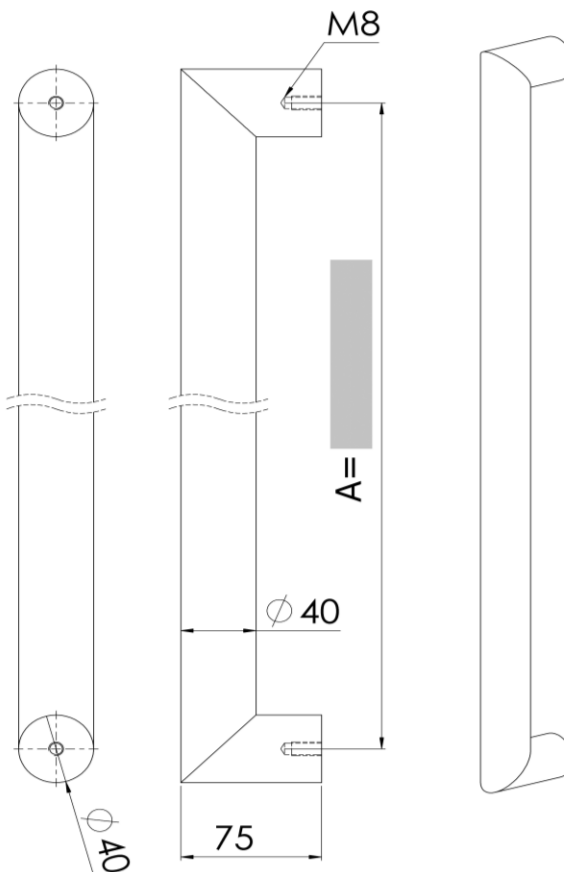

DATUM

STUK AANTAL
DOORGAAND BLIND

DEURDIKTE (mm)

PAAR AANTAL
DOORGAAND

DEURDIKTE (mm)

↓ = max.2500mm. MM
ASMAAT A
ASMAAT B
ASMAAT C
ASMAAT D

LENGTE =

RAL-KLEUR
POEDERCODE

kleur ▼ (enkel indien afwijkend van de deurgreep)
montageset

AFWERKING MAT STRUCTUUR GLANS

MAT STRUCTUUR GLANS

KLANT naam

contact

referentie klant
orderbevestiging mailen naar
gewenste leverweek

Bestelbon : januari 2020