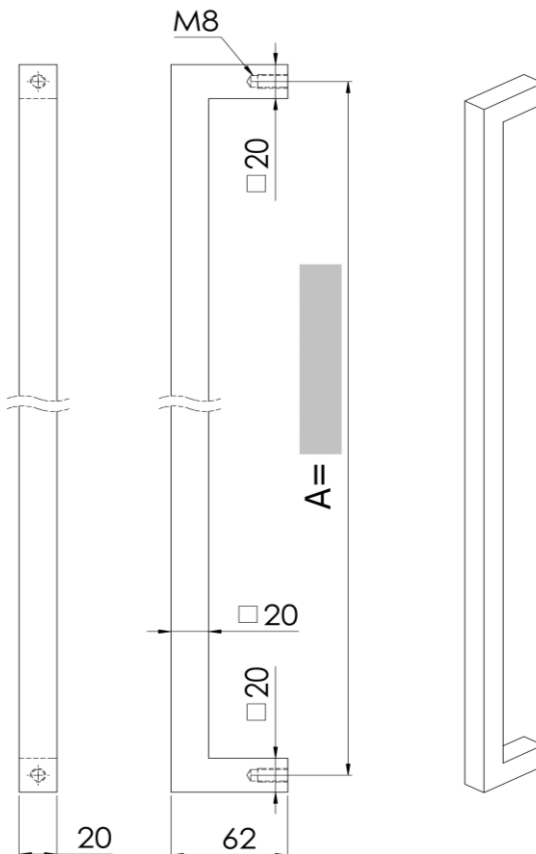

DEURDIKTE (mm)

↓ = max.1500mm. MM

ASMAAT A

ASMAAT B

ASMAAT C

ASMAAT D

LENGTE =

RAL-KLEUR