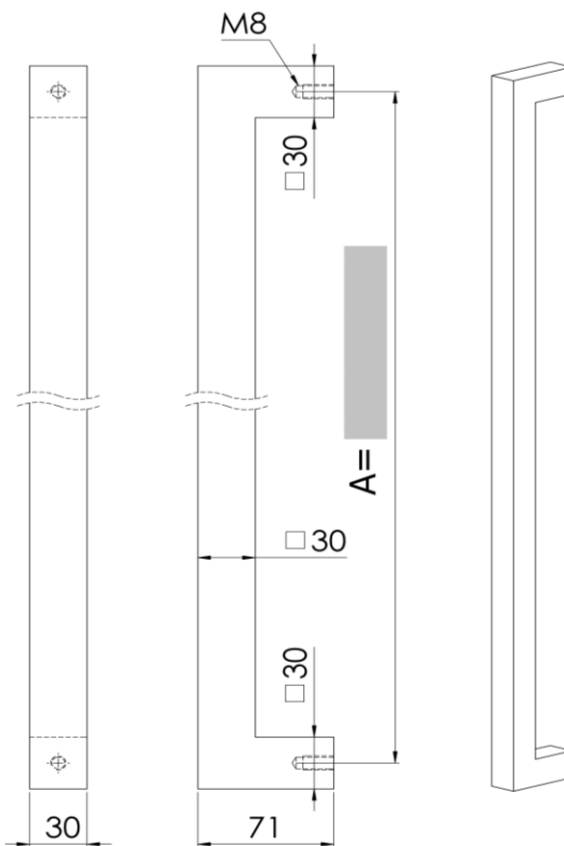

DATUM

STUK
AANTAL
DOORGAAND BLIND

DEURDIKTE (mm)
PAAR
AANTAL
DOORGAAND

↓ = max.2200mm.
ASMAAT A
ASMAAT B
ASMAAT C
ASMAAT D

LENGTE =

RAL-KLEUR
POEDERCODE

kleur ▼ (enkel indien afwijkend van de deurgreep)
montageset

AFWERKING MAT STRUCTUUR GLANS

MAT STRUCTUUR GLANS

KLANT naam

contact

referentie klant
orderbevestiging mailen naar
gewenste leverweek

Bestelbon : januari 2020