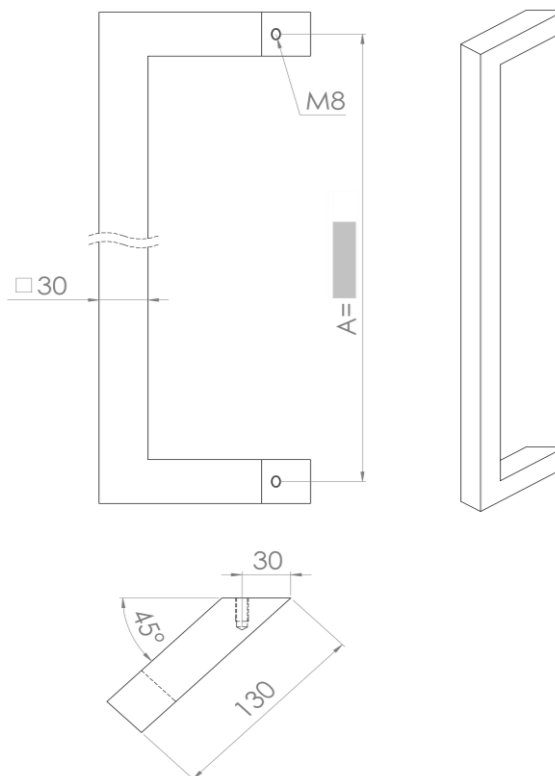

DATUM

STUK
AANTAL
DOORGAAND
DEURDIKTE (mm)

↓ = max.1200mm. MM
ASMAAT A
ASMAAT B
ASMAAT C
ASMAAT D

LENGTE =

RAL-KLEUR
POEDERCODE

kleur ▼ (enkel indien afwijkend van de deurgreep)
montageset

AFWERKING

MAT	STRUCTUUR	GLANS