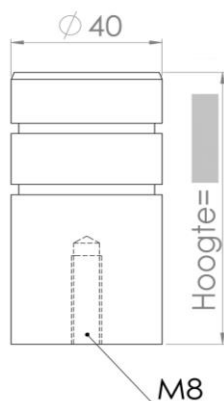

DATUM

STUK

AANTAL

DOORGAAND

BLIND

DEURDIKTE (mm)

H=55mm (412500)

H=80mm (412505)