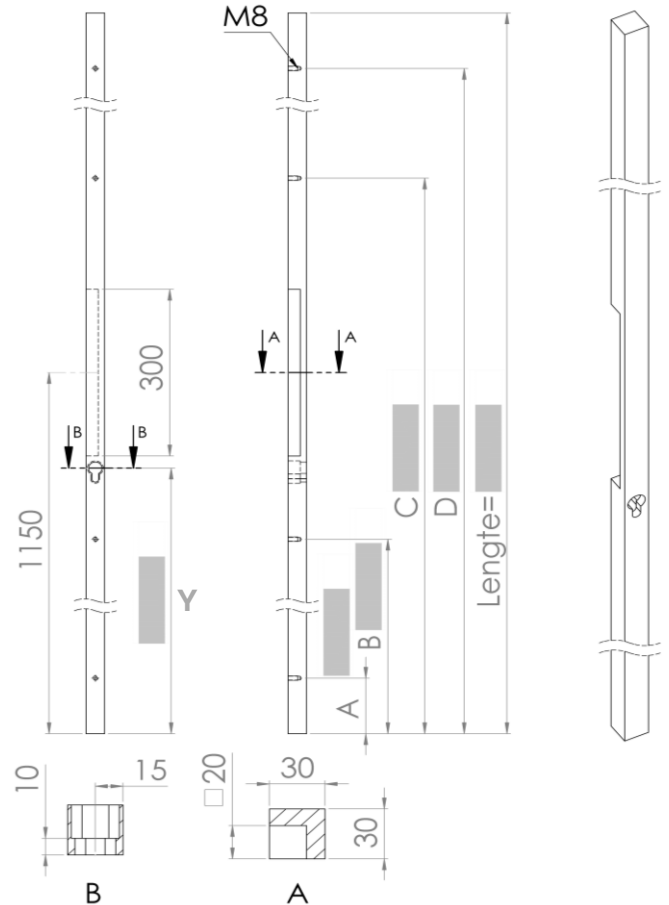

SCHROEF

ASMAAT A

ASMAAT B

ASMAAT C

ASMAAT D

HOOGTE Y =

meten tot center van cilinder

LENGTE =

max. 3000 mm

KLEUR DEURGREEP

RAL-KLEUR

POEDERCODE

MAT

STRUCTUUR

GLANS

AFWERKING

KLEUR MONTAGESETS

(indien afwijkend van de deurgreep)

MAT

STRUCTUUR

GLANS

Referentie klant

Orderbevestiging mailen naar

Gewenste leverweek