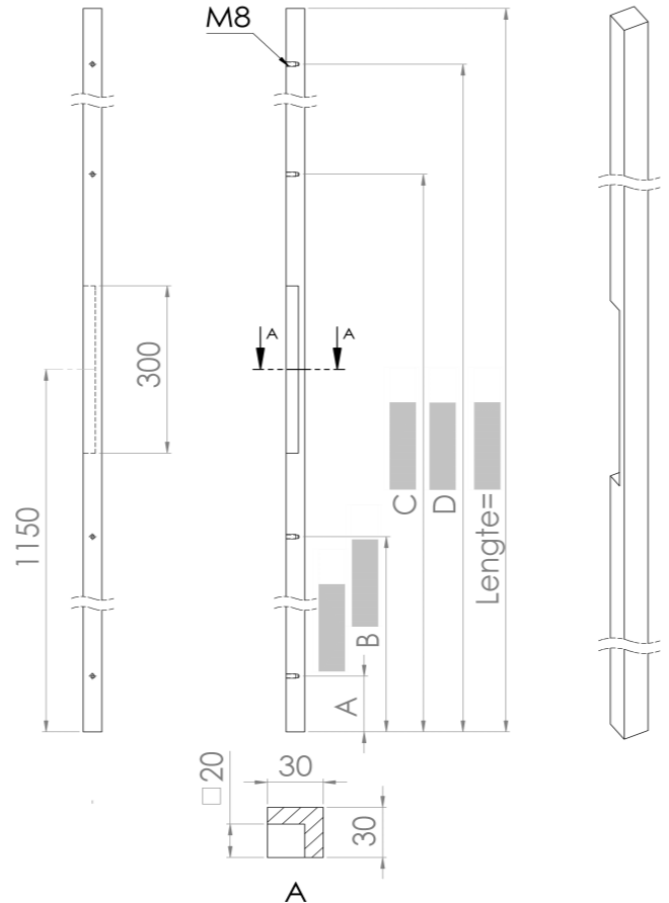

DATUM

STUK

AANTAL

DEURDIKTE (mm)

BEVESTIGING

DOORGAAND

BLIND

METRISCH

SCHROEF

ASMAAT A

ASMAAT B

ASMAAT C

ASMAAT D

LENGTE =
max. 3000 mm

KLEUR DEURGREEP

RAL-KLEUR

POEDERCODE

MAT

STRUCTUUR

GLANS

AFWERKING

MAT

STRUCTUUR

GLANS

Referentie klant

Orderbevestiging mailen naar

Gewenste leverweek

Bestelbon: 2025

KLEUR MONTAGESETS
(indien afwijkend van de deurgreep)