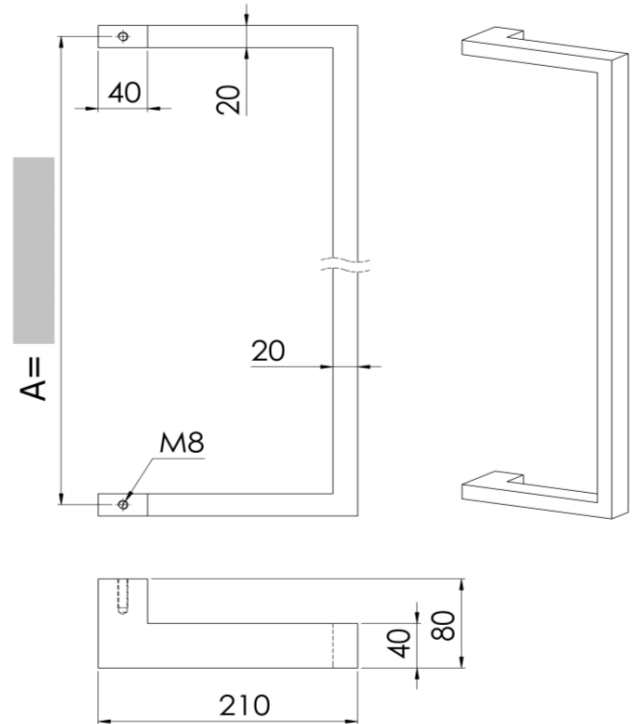

SCHROEF

PAAR

AANTAL

DEURDIKTE (mm)

BEVESTIGING

DOORGAAND

ASMAAT

A = 400 mm

A = 600 mm

LENGTE =

A + 20 mm

KLEUR DEURGREEP

RAL-KLEUR

POEDERCODE

KLEUR MONTAGESETS

(indien afwijkend van de deurgreep)