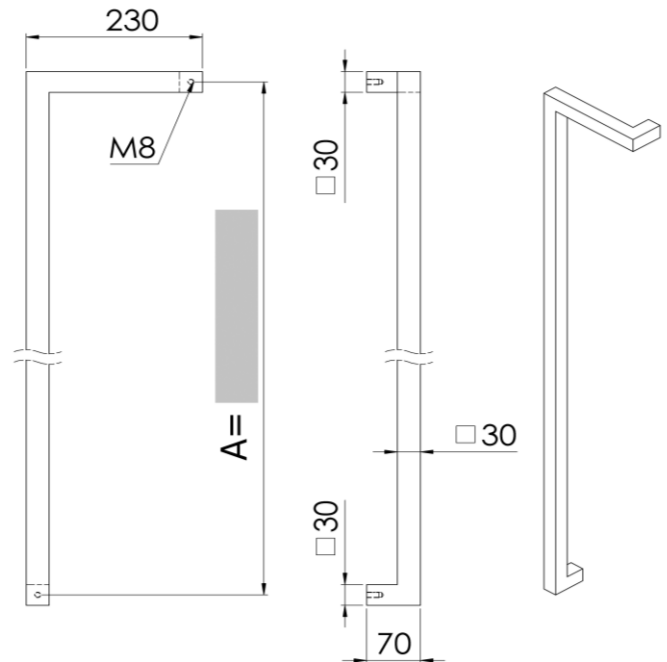

SCHROEF

PAAR

AANTAL

DEURDIKTE (mm)

BEVESTIGING

DOORGAAND

ASMAAT =

A = 1200 mm

LENGTE =

A + 30 mm

KLEUR DEURGREEP

RAL-KLEUR

POEDERCODE

KLEUR MONTAGESETS

(indien afwijkend van de deurgreep)

MAT