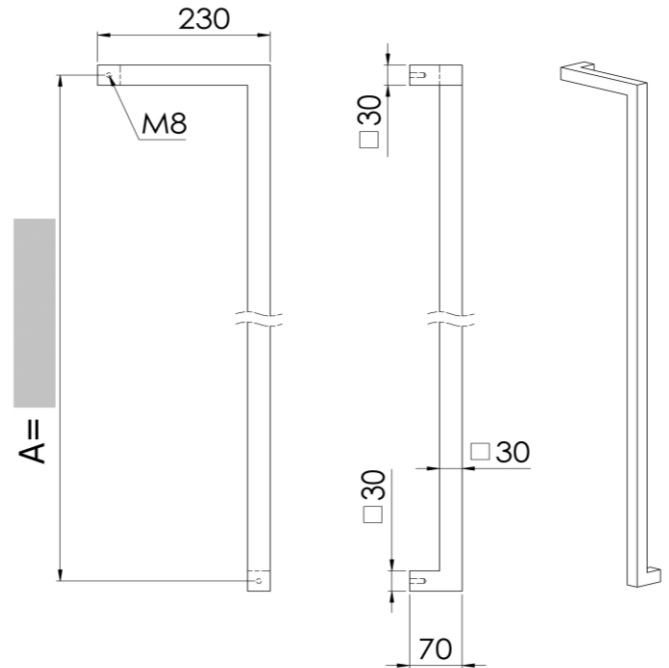

SCHROEF

PAAR

AANTAL

DEURDIKTE (mm)

BEVESTIGING

DOORGAAND

ASMAAT =

A = 1200 mm

LENGTE =

A + 30 mm

KLEUR DEURGREEP

RAL-KLEUR

POEDERCODE

KLEUR MONTAGESETS
(indien afwijkend van de deurgreep)

MAT

STRUCTUUR