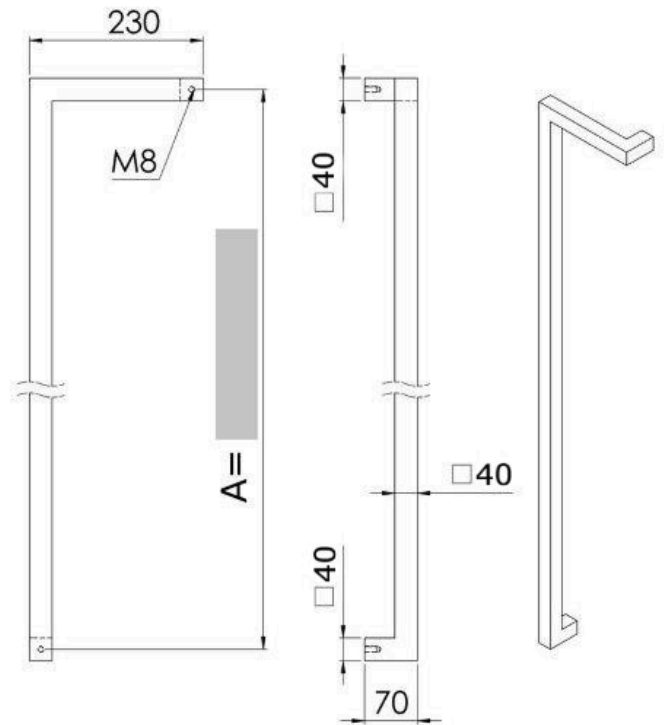

SCHROEF

PAAR

AANTAL

DEURDIKTE (mm)

BEVESTIGING

DOORGAAND

ASMAAT =

A = 1200 mm

LENGTE =

A + 40 mm

KLEUR DEURGREEP

RAL-KLEUR

POEDERCODE

KLEUR MONTAGESETS

(indien afwijkend van de deurgreep)

MAT