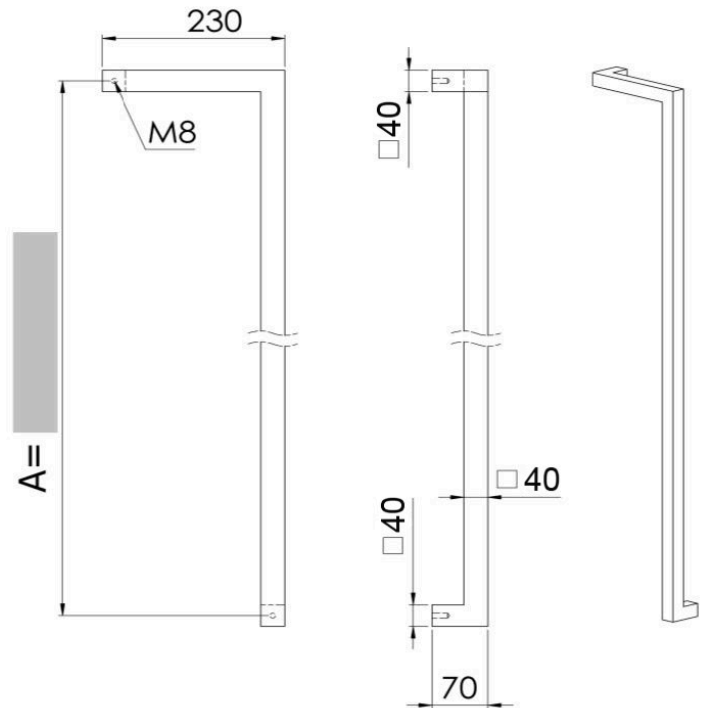

SCHROEF

PAAR

AANTAL

DEURDIKTE (mm)

BEVESTIGING

DOORGAAND

ASMAAT =

A = 1200 mm

LENGTE =

A + 40 mm

KLEUR DEURGREEP

RAL-KLEUR

POEDERCODE

KLEUR MONTAGESETS
(indien afwijkend van de deurgreep)

MAT

STRUCTUUR