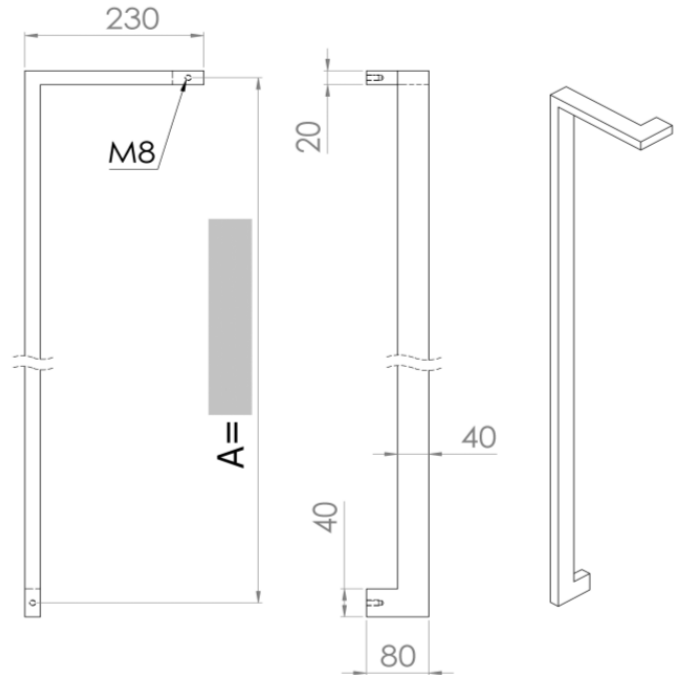

SCHROEF

PAAR

AANTAL

DEURDIKTE (mm)

BEVESTIGING

DOORGAAND

ASMAAT =

A = 1200 mm

LENGTE =

A + 30 mm

KLEUR DEURGREEP

RAL-KLEUR

POEDERCODE

KLEUR MONTAGESETS

(indien afwijkend van de deurgreep)

MAT