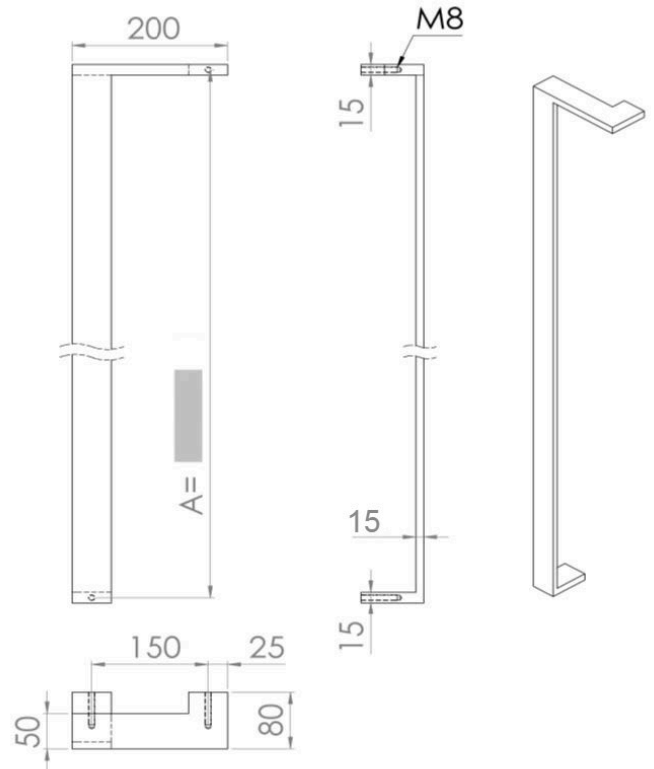

DATUM

STUK

AANTAL

DEURDIKTE (mm)

BEVESTIGING

DOORGAAND

ASMAAT =

A = 1200 mm

LENGTE =

A + 15 mm

KLEUR DEURGREEP

KLEUR MONTAGESETS
(indien afwijkend van de deurgreep)

RAL-KLEUR

POEDERCODE

MAT STRUCTUUR GLANS

MAT STRUCTUUR GLANS