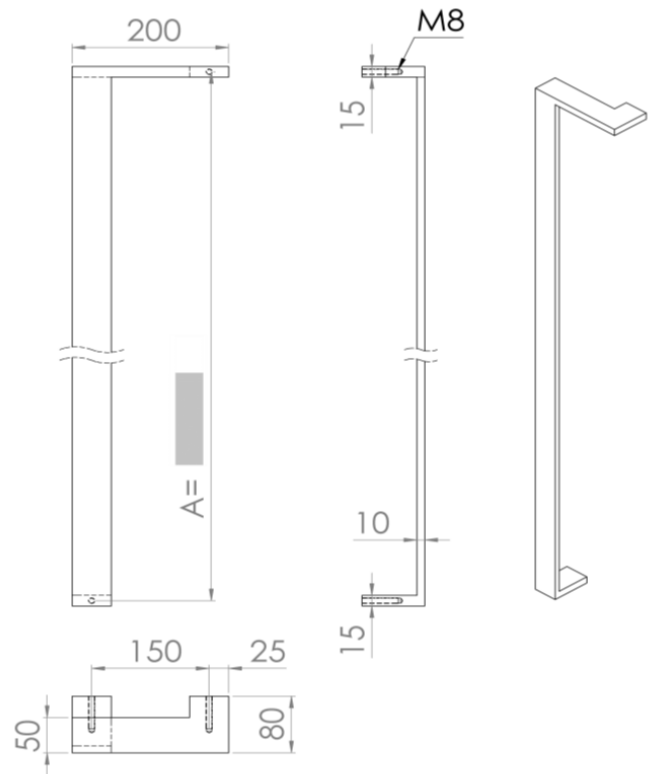

DATUM

STUK

AANTAL

DEURDIKTE (mm)

BEVESTIGING

DOORGAAND

ASMAAT =

A = 1200 mm

LENGTE =

A + 15 mm

KLEUR DEURGREEP

RAL-KLEUR

POEDERCODE

KLEUR MONTAGESETS  
(indien afwijkend van de deurgreep)

MAT      STRUCTUUR      GLANS

AFWERKING