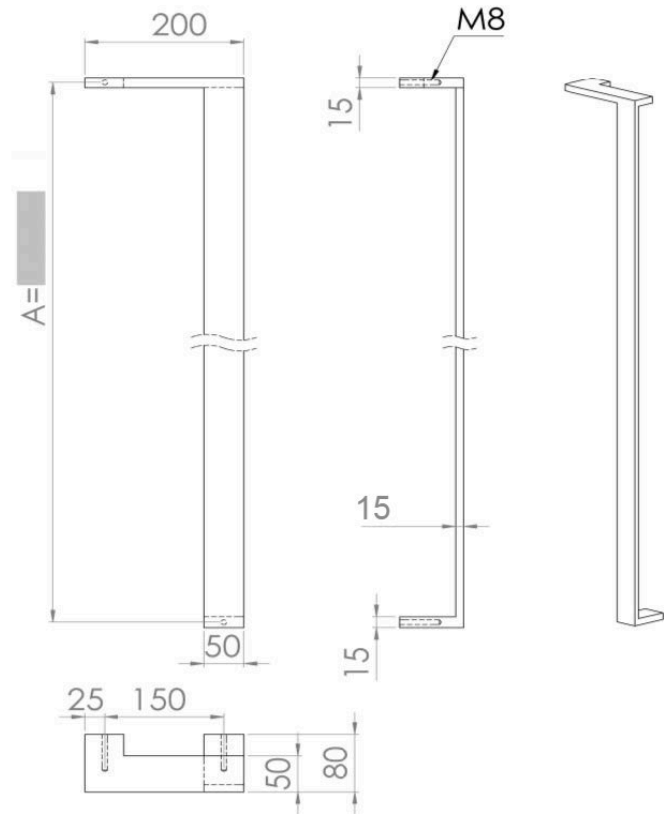

DATUM

STUK

AANTAL

DEURDIKTE (mm)

BEVESTIGING

DOORGAAND

ASMAAT =

A = 1200 mm

LENGTE =

A + 15 mm

KLEUR DEURGREEP

KLEUR MONTAGESETS
(indien afwijkend van de deurgreep)

RAL-KLEUR

POEDERCODE

MAT STRUCTUUR GLANS

MAT STRUCTUUR GLANS