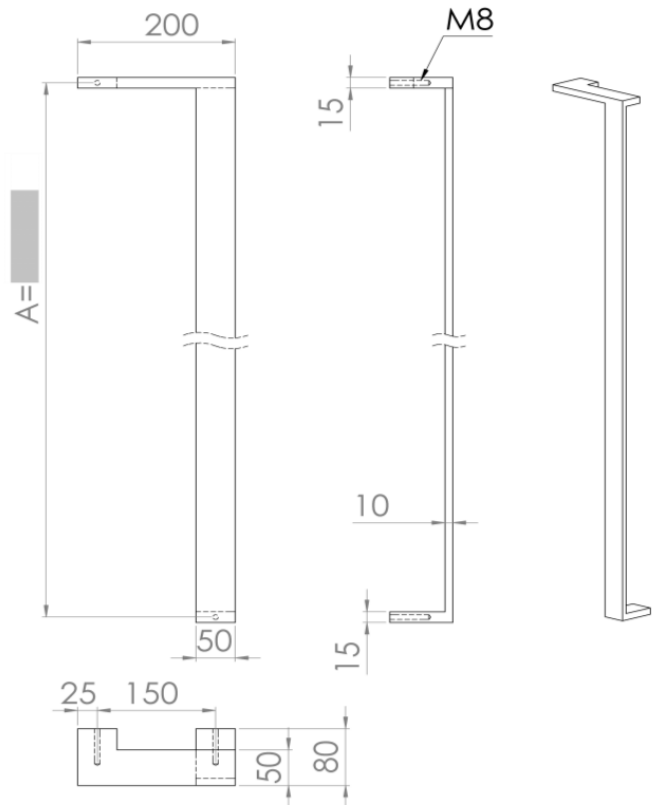

DATUM

STUK

AANTAL

DEURDIKTE (mm)

BEVESTIGING

DOORGAAND

ASMAAT =

A = 1200 mm

LENGTE =

A + 15 mm

KLEUR DEURGREEP

KLEUR MONTAGESETS

(indien afwijkend van de deurgreep)

RAL-KLEUR

POEDERCODE

MAT