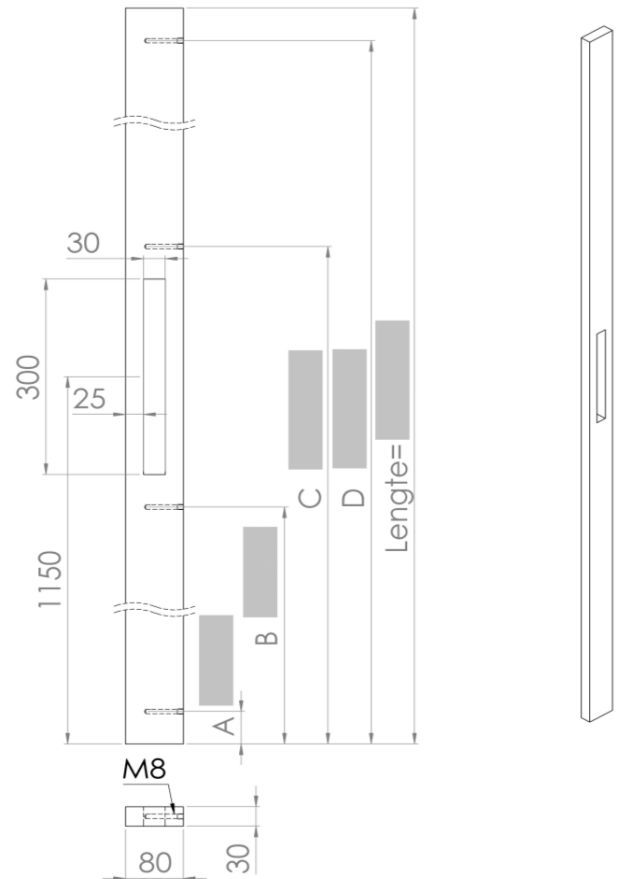

ASMAAT C

ASMAAT D

LENGTE =

max. 3000 mm

KLEUR DEURGREEP

RAL-KLEUR

POEDERCODE

MAT

STRUCTUUR

GLANS

AFWERKING

KLEUR MONTAGESETS

(indien afwijkend van de deurgreep)

MAT

STRUCTUUR

GLANS