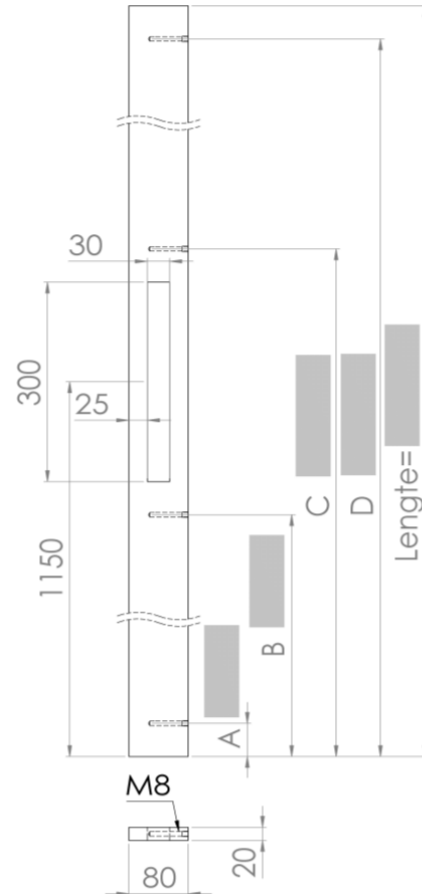

DATUM

STUK

AANTAL

DEURDIKTE (mm)

BEVESTIGING

DOORGAAND

BLIND

METRISCH

SCHROEF

PAAR

AANTAL

DEURDIKTE (mm)

BEVESTIGING

DOORGAAND

ASMAAT A

ASMAAT B

ASMAAT C

ASMAAT D

LENGTE =

max. 3000 mm

KLEUR DEURGREEP

RAL-KLEUR

POEDERCODE

MAT

STRUCTUUR

GLANS

AFWERKING

KLEUR MONTAGESETS

(indien afwijkend van de deurgreep)

MAT

STRUCTUUR

GLANS