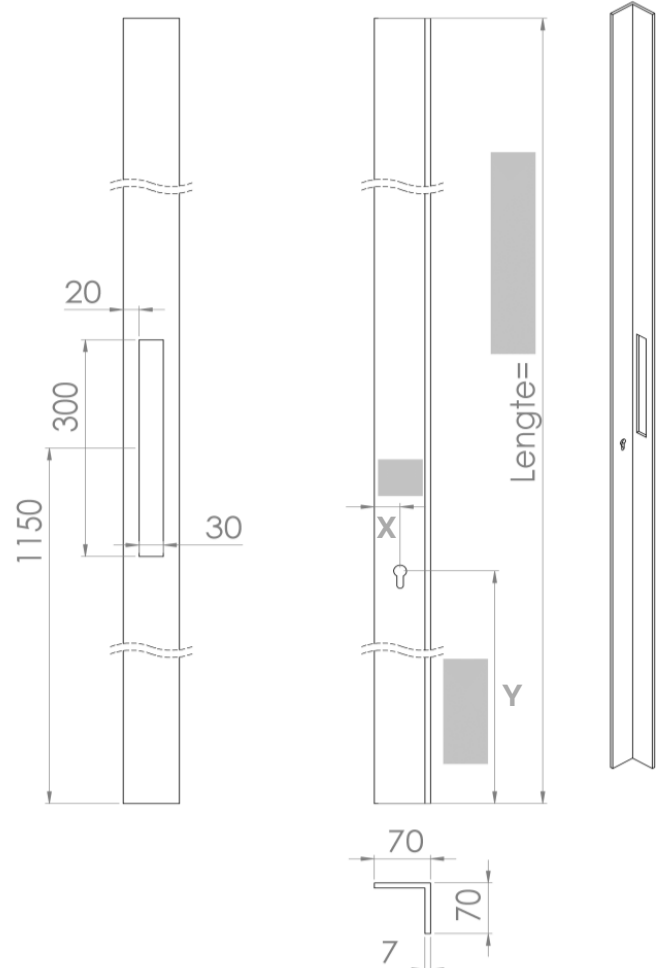

DATUM

STUK

AANTAL

- Met uitgefreesde cilinderopening
- Verlijming op de deurstijl

LENGTE =
max. 3000mm

BREEDTE X =
meten tot center van cilinder

HOOGTE Y =
meten tot center van cilinder

KLEUR DEURGREEP

RAL-KLEUR

POEDERCODE

AFWERKING

MAT STRUCTUUR GLANS

Referentie klant

Orderbevestiging mailen naar

Gewenste leverweek

Bestelbon: 2025