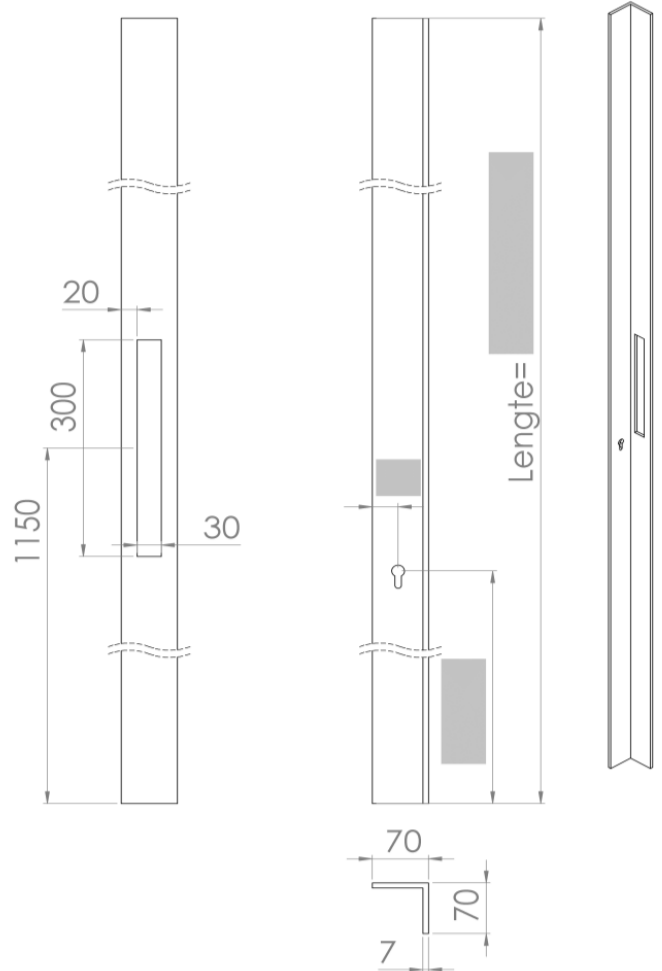

DATUM

STUK

AANTAL

- Met uitgefreesde cilinderopening
- Verlijming op de deurstijl

LENGTE =
max. 3000mm

KLEUR DEURGREEP

RAL-KLEUR

POEDERCODE

MAT   STRUCTUUR   GLANS

AFWERKING

☐

☐

☐

Referentie klant

Orderbevestiging mailen naar

Gewenste leverweek

Bestelbon: 2025

PROTEC INTERNATIONAL BV

T +32(0)52 55 68 74

info@protecinternational.be / www.protecinternational.be

Meerbos 10a / B-9260 Wichelen