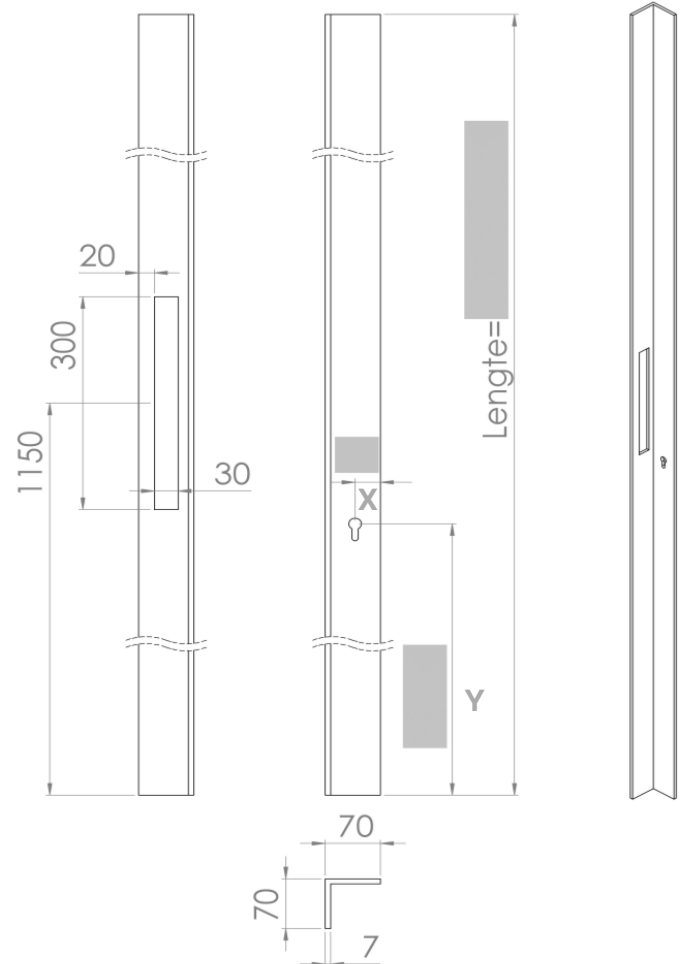

DATUM

STUK

AANTAL

- Met uitgefreesde cilinderopening
- Verlijming op de deurstijl

LENGTE =
max. 3000mm

BREEDTE X =
meten tot center van cilinder

HOOGTE Y =
meten tot center van cilinder

KLEUR DEURGREEP

RAL-KLEUR

POEDERCODE

AFWERKING

MAT STRUCTUUR GLANS

Referentie klant

Orderbevestiging mailen naar

Gewenste leverweek

Bestelbon: 2025