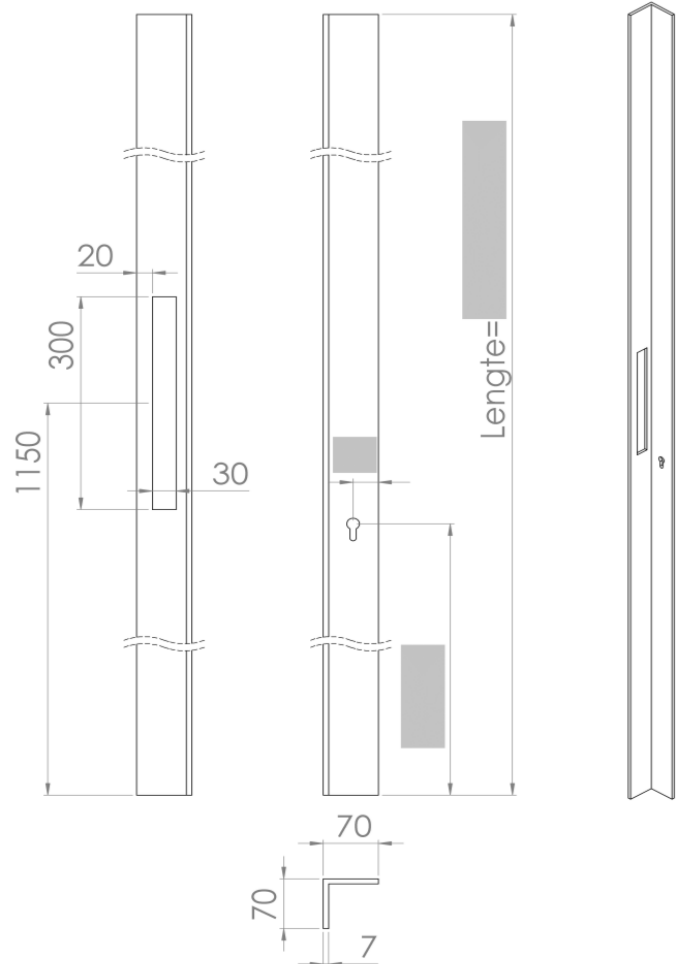

DATUM

STUK

AANTAL

- Met uitgefreesde cilinderopening
- Verlijming op de deurstijl

LENGTE =
max. 3000mm

KLEUR DEURGREEP

RAL-KLEUR

POEDERCODE

MAT   STRUCTUUR   GLANS

AFWERKING

☐

☐

☐

Referentie klant

Orderbevestiging mailen naar

Gewenste leverweek

Bestelbon: 2025

PROTEC INTERNATIONAL BV

T +32(0)52 55 68 74

info@protecinternational.be / www.protecinternational.be

Meerbos 10a / B-9260 Wichelen