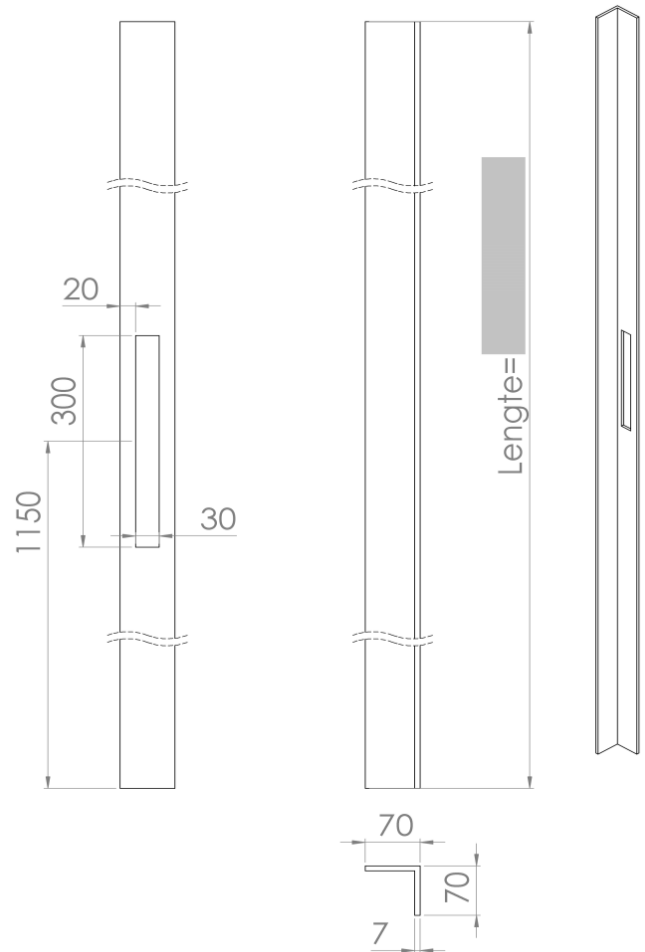

DATUM

STUK

AANTAL

➤ Verlijming op de deurstijl

LENGTE =
max. 3000mm

KLEUR DEURGREEP

RAL-KLEUR

POEDERCODE

AFWERKING

MAT STRUCTUUR GLANS

Referentie klant

Orderbevestiging mailen naar

Gewenste leverweek

Bestelbon: 2025