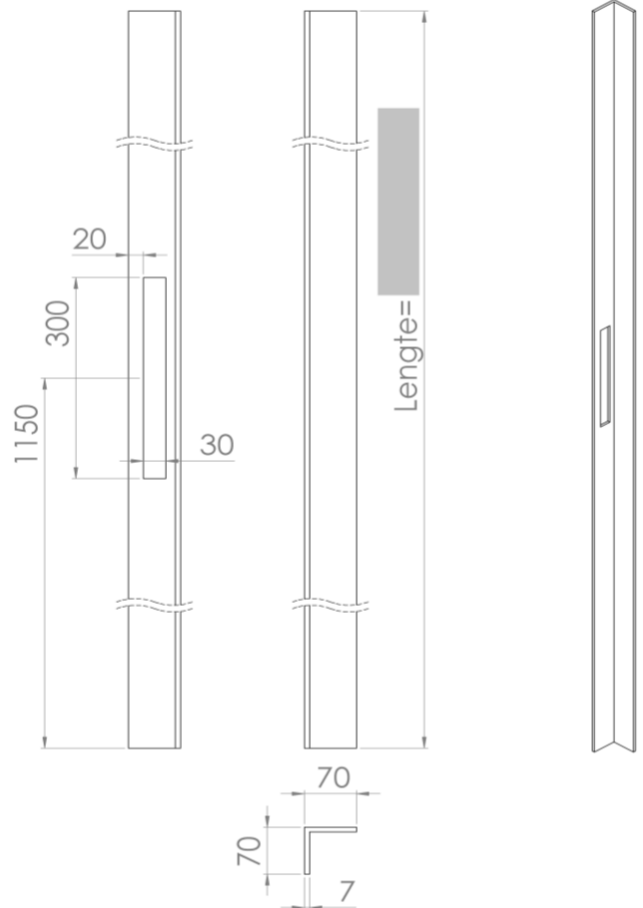

DATUM

STUK

AANTAL

➤ Verlijming op de deurstijl

LENGTE =  
max. 3000mm

KLEUR DEURGREEP

RAL-KLEUR

POEDERCODE

AFWERKING

MAT      STRUCTUUR      GLANS

Referentie klant

Orderbevestiging mailen naar

Gewenste leverweek

Bestelbon: 2025