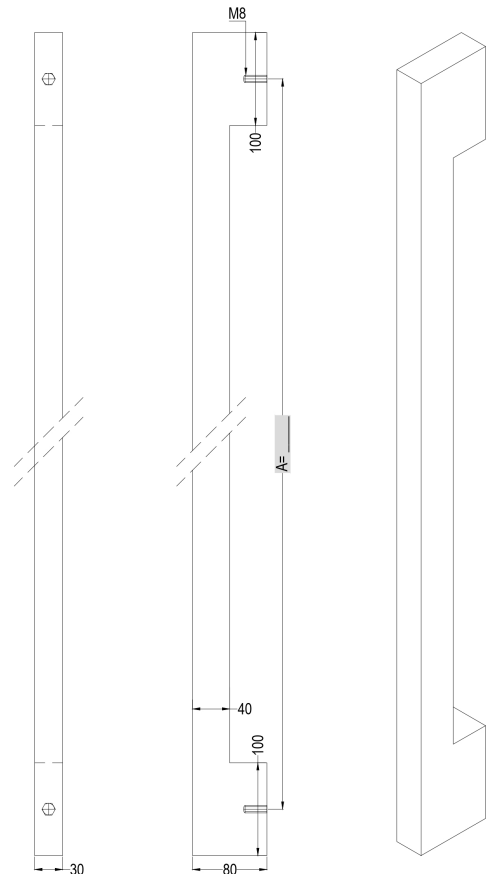

SCHROEF

PAAR

AANTAL

DEURDIKTE (mm)

BEVESTIGING

DOORGAAND

ASMAAT A=
max 3000 mm

LENGTE =

A + 100 mm

KLEUR DEURGREEP

RAL-KLEUR

POEDERCODE

KLEUR MONTAGESETS

(indien afwijkend van de deurgreep)

MAT

STRUCTUUR

GLANS

MAT

STRUCTUUR

GLANS

Referentie klant

Orderbevestiging mailen naar

Gewenste leverweek

Bestelbon: 2025