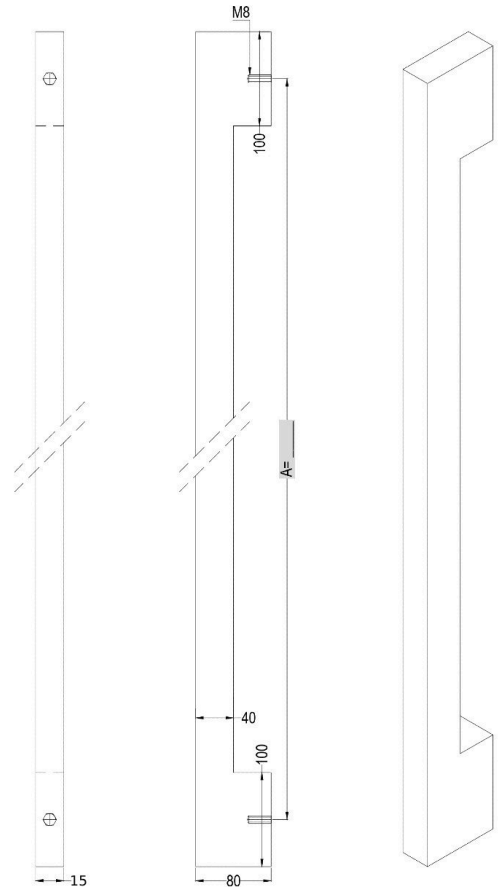

DATUM

STUK

AANTAL

DEURDIKTE (mm)

BEVESTIGING

DOORGAAND

ASMAAT A=
max 3000 mm

LENGTE =

A + 100 mm

KLEUR DEURGREEP

RAL-KLEUR

POEDERCODE

KLEUR MONTAGESETS
(indien afwijkend van de deurgreep)

MAT STRUCTUUR GLANS

AFWERKING

MAT STRUCTUUR GLANS