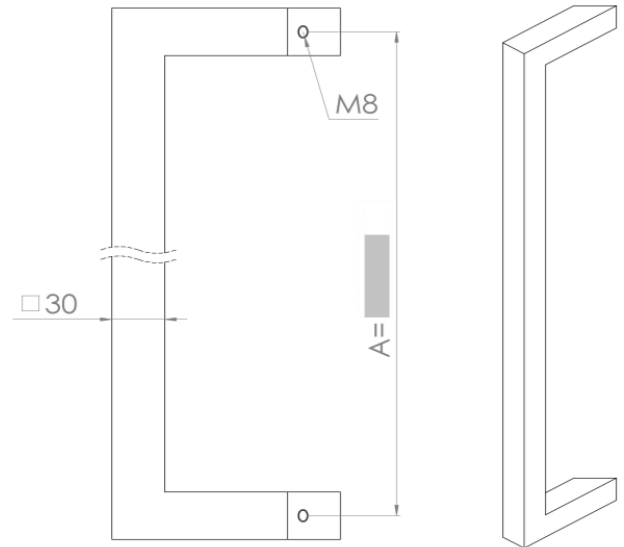

DATUM

STUK

AANTAL

DEURDIKTE (mm)

BEVESTIGING

DOORGAAND

ASMAAT A =  
max 1200 mm

LENGTE =

A + 30 mm

KLEUR DEURGREEP

RAL-KLEUR

POEDERCODE

KLEUR MONTAGESETS  
(indien afwijkend van de deurgreep)

MAT      STRUCTUUR      GLANS

AFWERKING

MAT      STRUCTUUR      GLANS