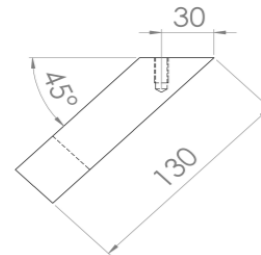

KLEUR DEURGREEP

RAL-KLEUR

POEDERCODE

KLEUR MONTAGESETS
(indien afwijkend van de deurgreep)

MAT   STRUCTUUR   GLANS

AFWERKING

☐

☐

☐

MAT   STRUCTUUR   GLANS

☐

☐

☐

Referentie klant

Orderbevestiging mailen naar

Gewenste leverweek

Bestelbon: 2025