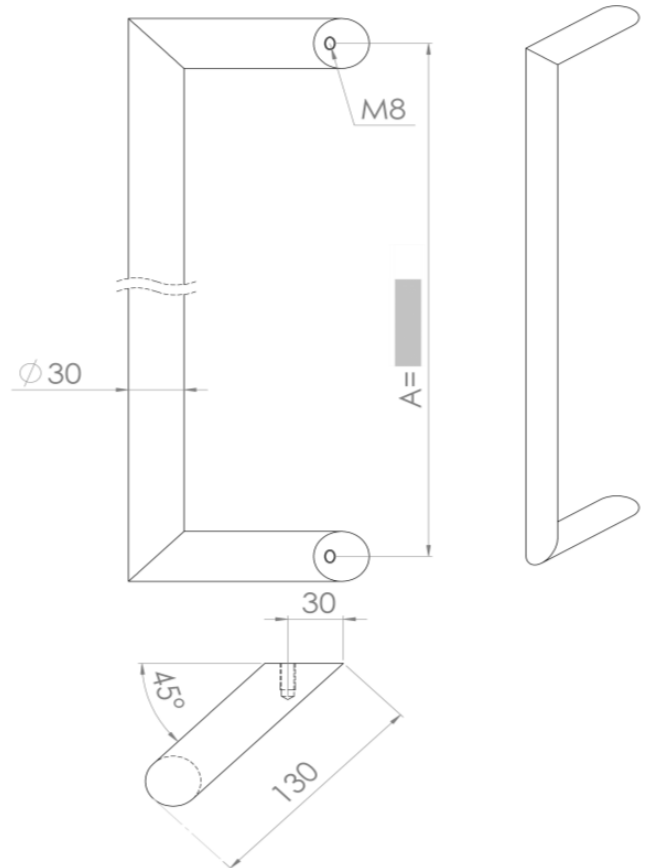

DATUM

STUK

AANTAL

DEURDIKTE (mm)

BEVESTIGING

DOORGAAND

ASMAAT A =
max 1200 mm

LENGTE =

A + 30 mm

KLEUR DEURGREEP

RAL-KLEUR

POEDERCODE

KLEUR MONTAGESETS
(indien afwijkend van de deurgreep)

MAT STRUCTUUR GLANS

AFWERKING

MAT STRUCTUUR GLANS