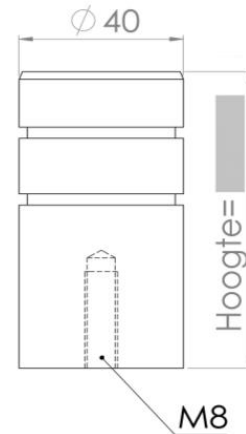

DATUM

STUK

AANTAL

DEURDIKTE (mm)

BEVESTIGING

DOORGAAND

BLIND

METRISCH

SCHROEF

HOOGTE

H = 55 mm

H = 80 mm

KLEUR DEURGREEP

RAL-KLEUR

POEDERCODE

KLEUR MONTAGESETS

(indien afwijkend van de deurgreep)

MAT

STRUCTUUR

GLANS

MAT

STRUCTUUR

GLANS

Referentie klant