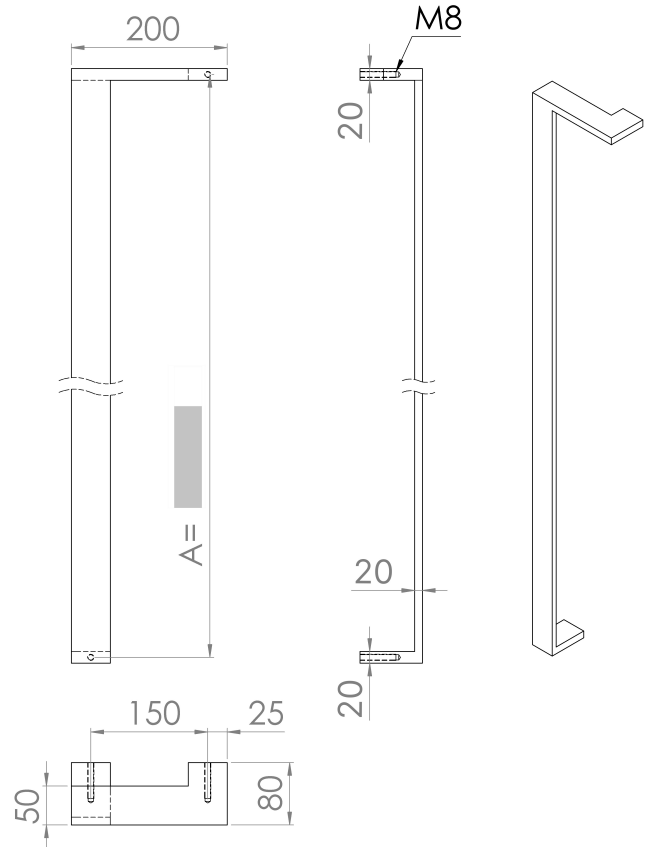

SCHROEF

PAAR

AANTAL

DEURDIKTE (mm)

BEVESTIGING

DOORGAAND

ASMAAT =

A = 1200 mm

LENGTE =

A + 20 mm

KLEUR DEURGREEP

RAL-KLEUR

POEDERCODE

KLEUR MONTAGESETS

(indien afwijkend van de deurgreep)

MAT