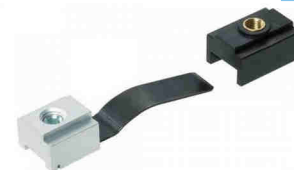

Eenheid	Code
stuk	910200

**ECO Newton vastzetter**

- Voor glijarm
- Open houd stop
- Bij bestelling vermelden: aantal en artikelnummer

Eenheid	Code
stuk	910201

**Deursluiters SEVAX**

**PROTEC**  
INTERNATIONAL