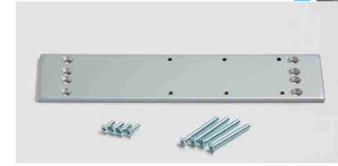

Sevax montageplaat ESV-C650

- Montageplaat
- Compatibel: deursluiser ESV7165
- Bij bestelling vermelden: aantal en artikelnummer

Eenheid	Afwerking	Code
stuk	ZILVER	910450
stuk	ZWART	910451
stuk	WIT	910452

Sevax montageplaat ESV-T290

- Montageplaat
- Compatibel: deursluiser ESV7192
- Bij bestelling vermelden: aantal en artikelnummer