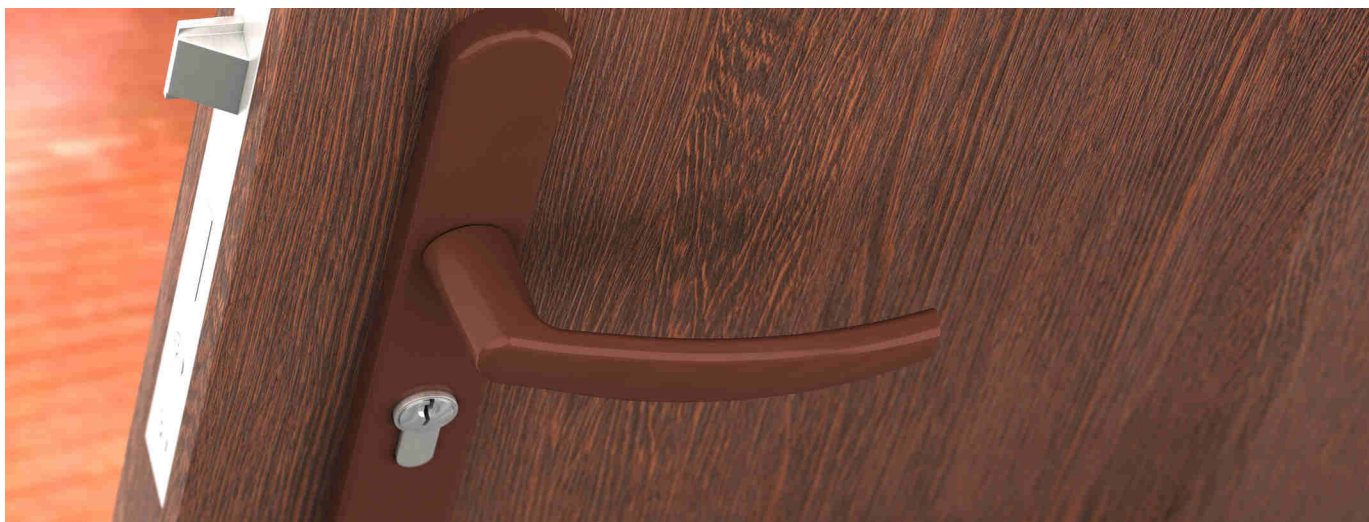

Victory kruk - kruk

- Handvat en afdekplaat in aluminium
- Onderconstructie in Zn-alloy
- Kruk-krukgarnituur op plaat, onzichtbare bevestiging
- Verkrijgbaar in ovaal of rechthoekige uitvoering
- Afstand 72, 85 of 92 mm
- Leverbaar in 3 breedtes: 25, 32 of 36 mm
- Vierkantstift verkrijgbaar op 4 standaardlengtes:
96 mm > deurdikte 39-54 mm
112 mm > deurdikte 55-70 mm
128 mm > deurdikte 71-86 mm
144 mm > deurdikte 87-102 mm
- Geveerde kruk (binnenzijde)
- Inclusief stift en bevestigingsschroeven
- Opties: anti-diefstal (stalen plaat) en anti-boor protectie (cilinderbeveiliging)
- **Verpakking = 1 set**
- Bij bestelling vermelden > aantal, artikelnummer, afstand (zz): 72, 85 of 92 mm en deurdikte