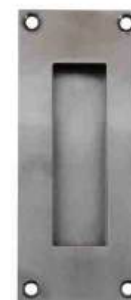

Lengte	Hoogte	Eenheid	Afwerking	Code
120*40	12	stuk	MAT GEBORSTELD	100465