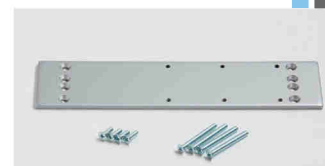

Sevax montageplaat ESV-C650

- Montageplaat
- Compatibel: deursluiser ESV7165
- Bij bestelling vermelden > aantal en artikelnummer

Eenheid	Afwerking	Code
stuk	ZILVER	910450
stuk	ZWART	910451
stuk	WIT	910452

Sevax montageplaat ESV-T290

- Montageplaat
- Compatibel: deursluiser ESV7192
- Bij bestelling vermelden > aantal en artikelnummer