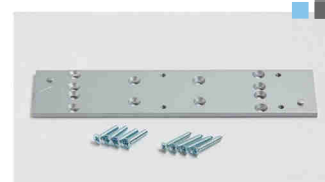

Eenheid	Afwerking	Code
stuk	ZILVER	910460
stuk	ZWART	910461
stuk	WIT	910462

Sevax montageplaat ESV-T090

- Montageplaat
- Compatibel: deursluiser ESV7193
- Bij bestelling vermelden > aantal en artikelnummer