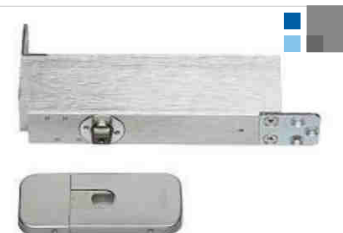

Sevax - B-twist inbouw

- Zelfsluitende hydraulische vlakke vloerveer.
- Toepasbaar op houten binnendeuren, pendeldeuren enkel en dubbel.
- Getest conform DIN EN 1154 op 500.000 cycli.
- Opening in beide draairichtingen tot 150°.
- 90° stop.
- Sluitkracht 3.
- Instelbaar +/- 2mm.
- 2 snelheidsinstellingen.
- Geschikt voor deuren met:
  max. deurgewicht 100 kg.
  max. deurbreedte 1000 mm.
  min. deurdikte 40 mm.
- Geen uitsparing in de vloer.
- Geschikt voor vloerverwarming.
- B-twist set voor houten deuren, inbouw speun stop 90°.
- Bij bestelling vermelden > aantal en artikelnummer.