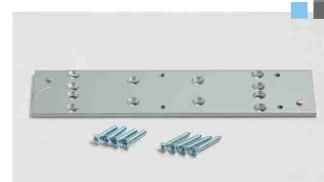

Eenheid	Afwerking	Code
stuk	ZILVER	910460
stuk	ZWART	910461
stuk	WIT	910462

Sevax montageplaat ESV-T090

- Montageplaat.
- Compatibel: deursluiser ESV7193.
- Bij bestelling vermelden > aantal en artikelnummer.